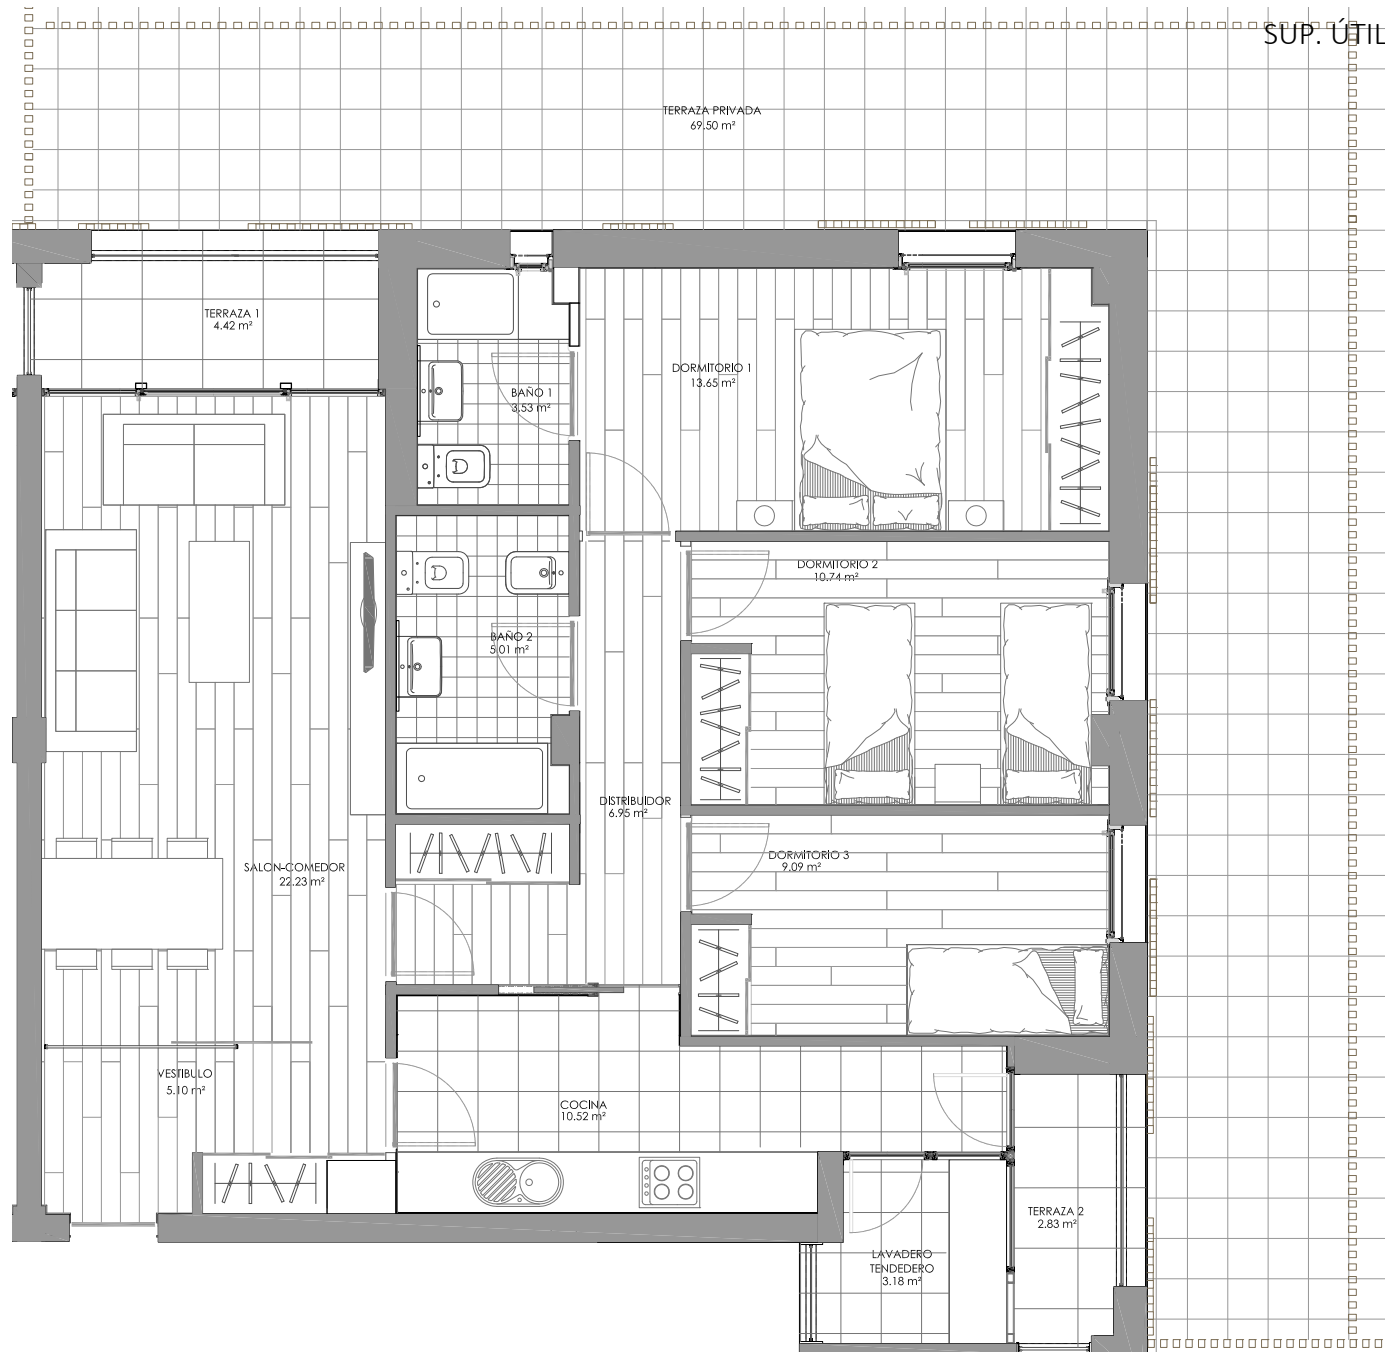

56 VIVIENDAS VPA
VALDECORVOS

PARCELA P-14
PONTEVEDRA

ARO. MIGUEL MONTEAGUDO PAZO

VIVIENDA PLANTA BAJA 3 DORMITORIOS

SUP. CONSTRUÍDA: 107.95 m²

SUP. ÚTIL: 159.5 m²

PLANTA ESCALA 1:75